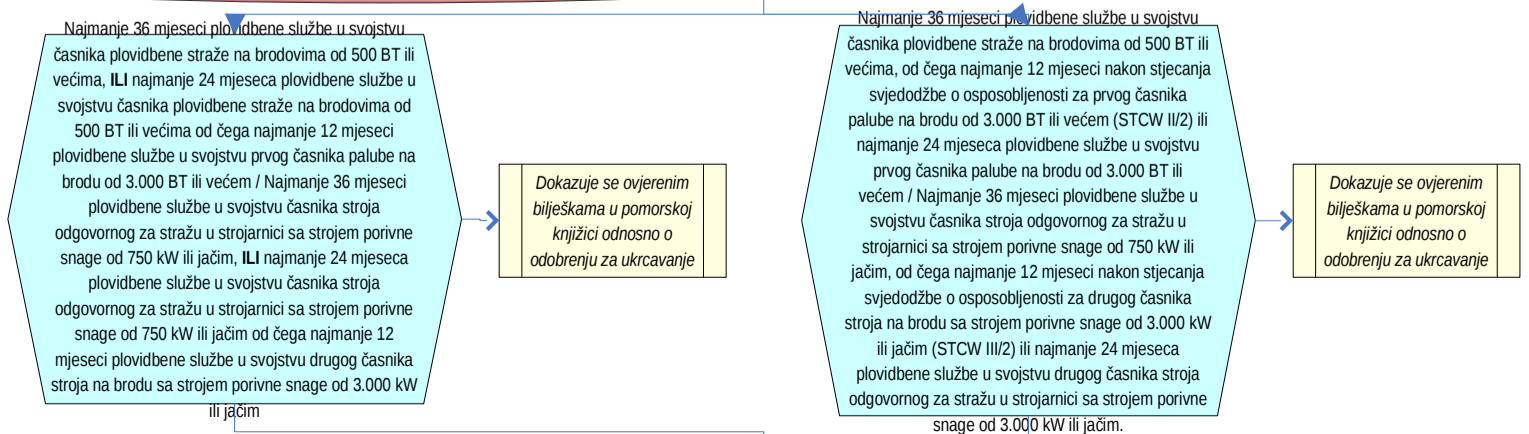

**OD VJEŽBENIKA PALUBE / STROJA DO ZAPOVEDNIKA BRODA / UPRAVITELJA STROJA**  
**sukladno odredbama Pravilnika o zvanjima i svjedodžbama o osposobljenosti pomoraca (NN 130/13, 45/14)**

**SVJEDODŽBA O OSPOSOBLJENOSTI ZA ČASNIKA PLOVIDBENE STRAŽE NA BRODOVIMA OD 500 BT ILI VEĆIMA (STCW II/1)**  
**SVJEDODŽBA O OSPOSOBLJENOSTI ZA ČASNIKA STROJA ODGOVORNOG ZA STRAŽU U STROJARNICI SA STROJEM PORIVNE SNAGE OD 750 kW ILI JAČIM (STCW III/1)**

**SVJEDODŽBA O OSPOSOBLJENOSTI ZA PRVOG ČASNIKA PALUBE NA BRODU OD 3000 BT ILI VEĆEM (STCW II/2)**  
**SVJEDODŽBA O OSPOSOBLJENOSTI ZA DRUGOG ČASNIKA STROJA NA BRODU SA STROJEM PORIVNE SNAGE OD 3000 kW ILI JAČIM (STCW III/2)**