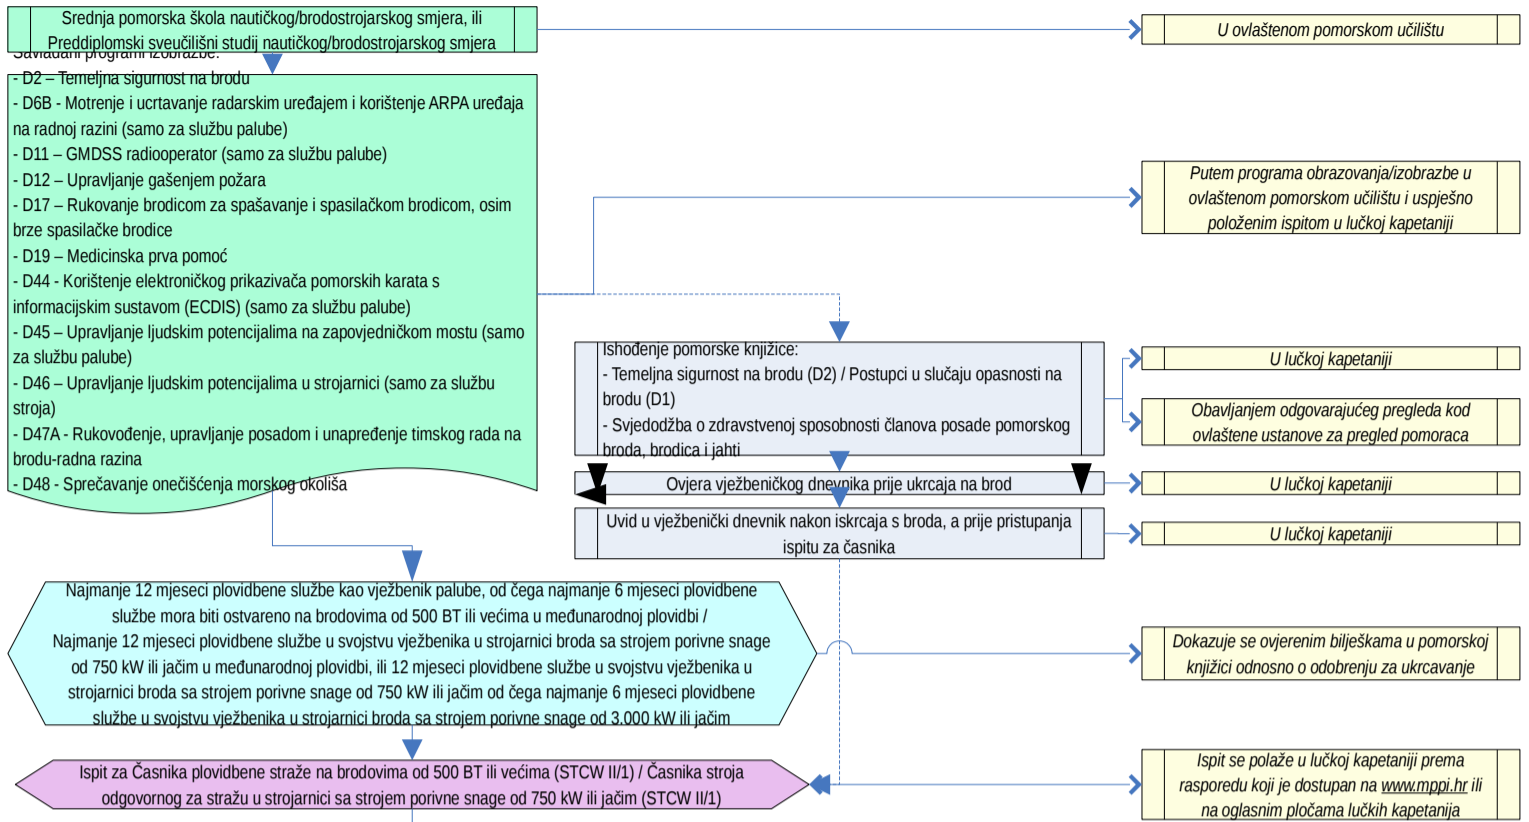

**OD VJEŽBENIKA PALUBE / STROJA DO ZAPOVEDNIKA BRODA / UPRAVITELJA STROJA**  
**sukladno odredbama Pravilnika o zvanjima i svjedodžbama o osposobljenosti pomoraca (NN 130/13, 45/14)**

**SVJEDODŽBA O OSPOSOBLJENOSTI ZA ČASNIKA PLOVIDBENE STRAŽE NA BRODOVIMA OD 500 BT ILI VEĆIMA (STCW II/1)**  
**SVJEDODŽBA O OSPOSOBLJENOSTI ZA ČASNIKA STROJA ODGOVORNOG ZA STRAŽU U STROJARNICI SA STROJEM PORIVNE SNAGE OD 750 kW ILI JAČIM (STCW III/1)**

**SVJEDODŽBA O OSPOSOBLJENOSTI ZA PRVOG ČASNIKA PALUBE NA BRODU OD 3000 BT ILI VEĆEM (STCW II/2)**  
**SVJEDODŽBA O OSPOSOBLJENOSTI ZA DRUGOG ČASNIKA STROJA NA BRODU SA STROJEM PORIVNE SNAGE OD 3000 kW ILI JAČIM (STCW III/2)**