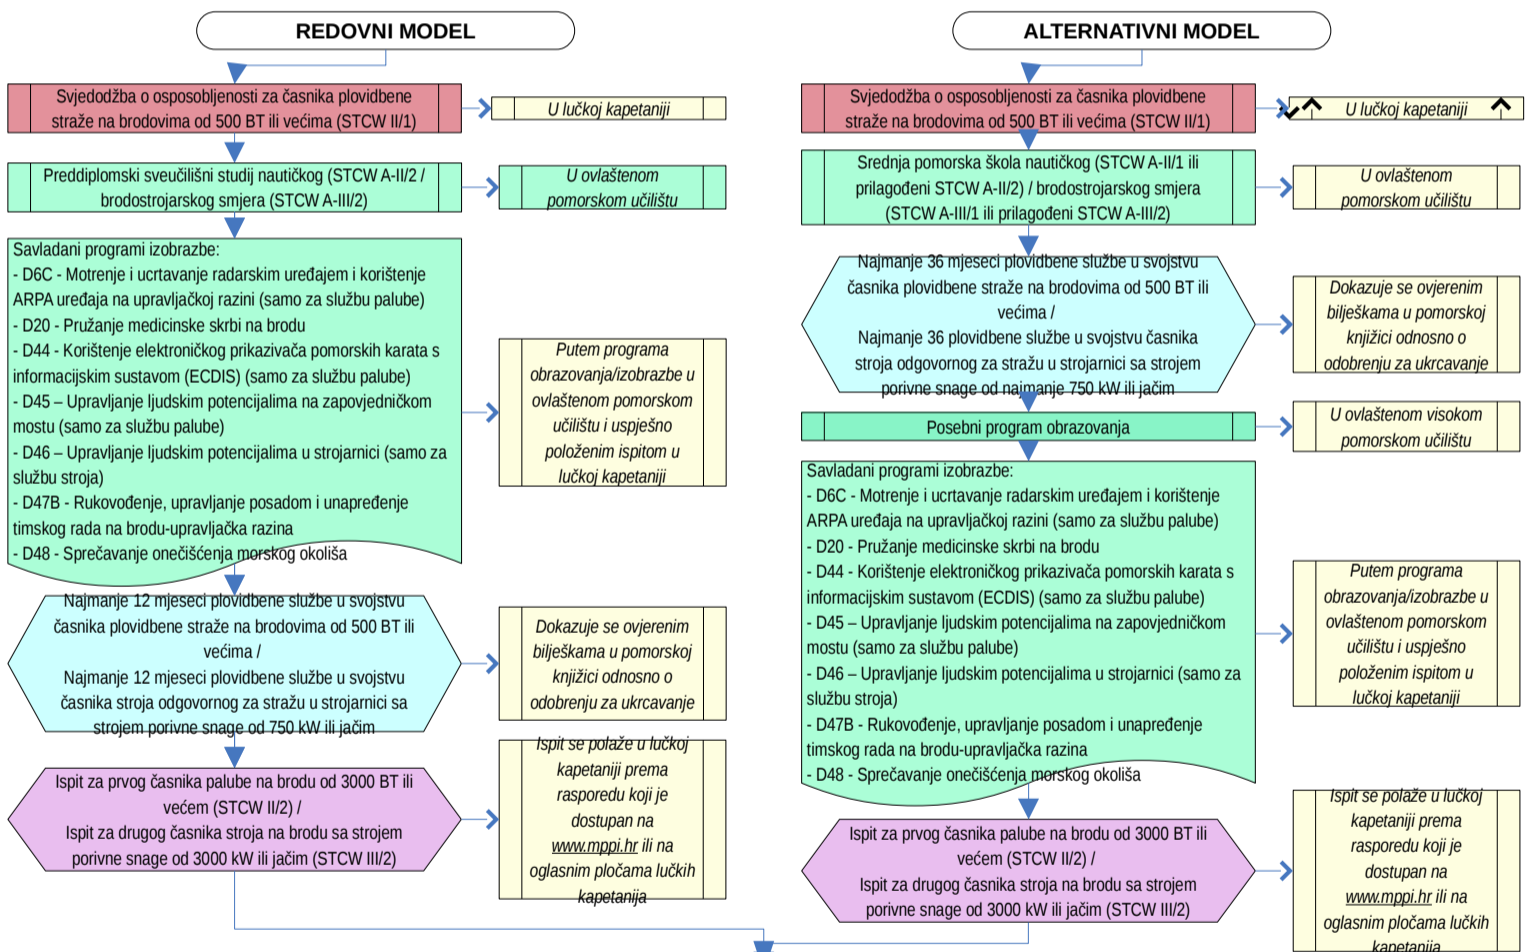

**OD VJEŽBENIKA PALUBE / STROJA DO ZAPOVEDNIKA BRODA / UPRAVITELJA STROJA**  
**sukladno odredbama Pravilnika o zvanjima i svjedodžbama o osposobljenosti pomoraca (NN 130/13, 45/14)**

**SVJEDODŽBA O OSPOSOBLJENOSTI ZA ČASNIKA PLOVIDBENE STRAŽE NA BRODOVIMA OD 500 BT ILI VEĆIMA (STCW II/1)**  
**SVJEDODŽBA O OSPOSOBLJENOSTI ZA ČASNIKA STROJA ODGOVORNOG ZA STRAŽU U STROJARNICI SA STROJEM PORIVNE SNAGE OD 750 kW ILI JAČIM (STCW III/1)**

**SVJEDODŽBA O OSPOSOBLJENOSTI ZA PRVOG ČASNIKA PALUBE NA BRODU OD 3000 BT ILI VEĆEM (STCW II/2)**  
**SVJEDODŽBA O OSPOSOBLJENOSTI ZA DRUGOG ČASNIKA STROJA NA BRODU SA STROJEM PORIVNE SNAGE OD 3000 kW ILI JAČIM (STCW III/2)**

**SVJEDODŽBA O OSPOSOBLJENOSTI ZA ZAPOVEDNIKA BRODA OD 3000 BT ILI VEĆEG (STCW II/2)**  
**SVJEDODŽBA O OSPOSOBLJENOSTI ZA UPRAVITELJA STROJA NA BRODU SA STROJEM PORIVNE SNAGE OD 3000 kW ILI JAČIM (STCW III/2)**